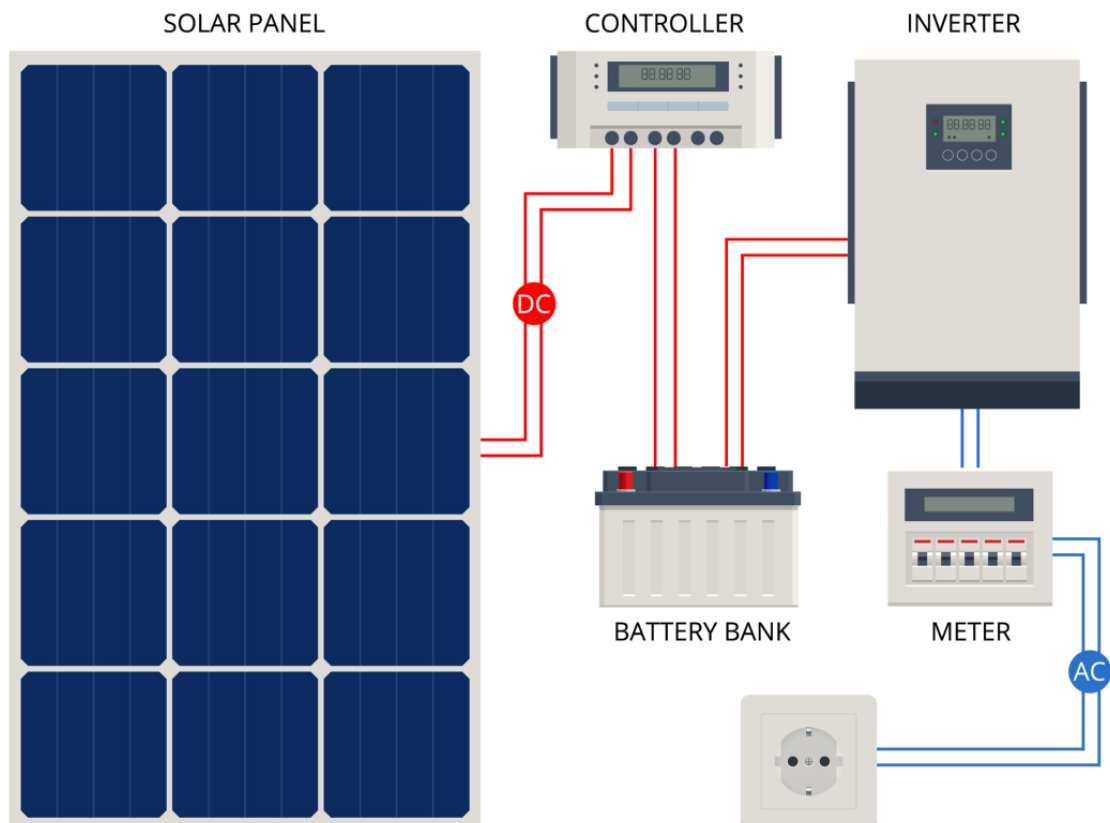

Wall Box

Wechselrichter

Entstör SET Wallbox & Wechselrichter

Die neuen grünen Technologien haben nicht nur Vorteile, sondern auch wesentliche Nachteile, die bedauerlicherweise meist unerkant bleiben oder von den Spezialisten, wegen Lobbyarbeit, verschwiegen werden.